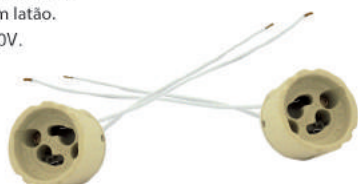

CÓDIGO	MODELO	UNIDADE DE VENDA	EMB. MIDDLE	EMB. MASTER
13.04	SOQUETE GU10 P/ LÂMPADA DIDRÓICA	PCT C/ 10UN	10PCT	100PCT

NCM: 85366100