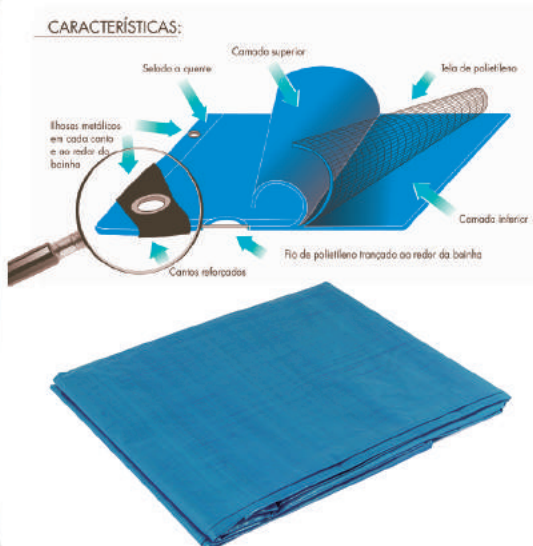

Lona de Polietileno

- Cor azul.
- Selagem a quente.
- Cantos reforçados.
- Fio de polietileno trançado ao redor da bainha.
- Ilhoses metálicos em cada canto e ao redor da bainha (a cada 1m).
- Ideal para indústria, agricultura, náutica, construção, camping e pesca.