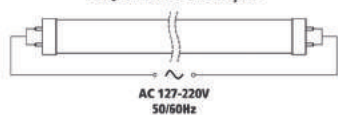

- Tecnologia LED SMD.
- Índice de reprodução de cor superior a 80%.
- Bivolt.
- Vida útil: 25 mil horas.
- Tubo T-8.
- Bulbo em vidro.
- Não necessita de reator.

CÓDIGO	POTÊNCIA	FLUXO LUMINOSO	TEMPERATURA DE COR	DIMENSÕES	EMB. MIDDLE	EMB. MASTER
LED05.01	18W	1850lm	6500K	1,20m	6UN	18UN
LED05.02	9W	900lm	6500K	0,60m	6UN	18UN
LED05.03	18W	1850lm	3000K	1,20m	6UN	18UN
LED05.04	9W	900lm	3000K	0,60m	6UN	18UN

NCM: 85437099