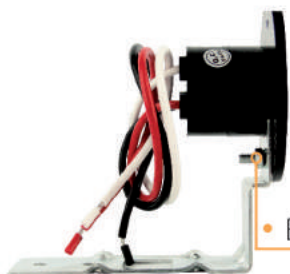

Base para fixação e instalação de Relé Fotoelétrico

• Base ajustável

- Ideal para uso em locais externos.
- Fio com diâmetro de 1,50mm² e 25cm de comprimento.

CÓDIGO	EMB. MIDDLE	EMB. MASTER
52.07	20UN	120UN

NCM: 85365090

52.07

Fita Isolante de PVC

- Isola fios com tensão de até 600V.
- Alta flexibilidade e ótima aderência.
- Ajusta-se perfeitamente às mais diferentes superfícies.
- PVC antichamas.
- Com largura de 19mm e espessura de 0,15mm.
- Diversas cores e embalagens.