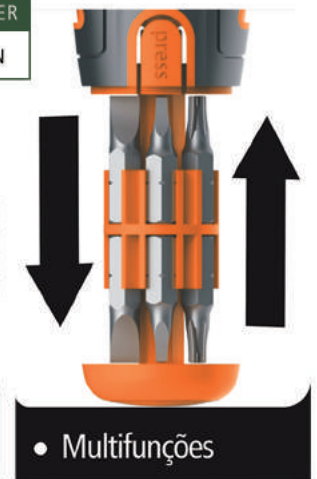

⊕ 4mm - 5mm - 6mm

⊕ T15 - T20 - T25

⊖ 4mm - 5mm - 6mm

⊖ 3mm - 4mm - 5mm